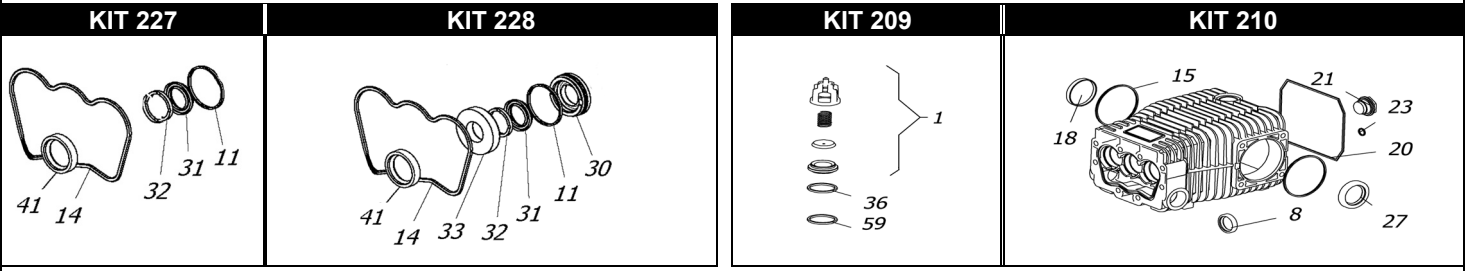

RA 2450 - 2150 - 1850 - 1650

POS.	CODICE PART NO. RÉF.	DENOMINAZIONE - DESCRIPTION - DESCRIPTION	Q.TY	POS.	CODICE PART NO. RÉF.	DENOMINAZIONE - DESCRIPTION - DESCRIPTION	Q.TY
1-kit 209	089837973	VALVES ASSEMBLY	6	30-kit 228	080015532	BACK GLAND D20	3
2	080101092	PUMP CRANKCASE	1	31-kit 227-228	802064002	"V" PACKING 20X30	3
3	080241262	CRANKSHAFT (RA 2450)	1	32-kit 227-228	380392322	THRUST RING	3
3	080246262	CRANKSHAFT (RA 2150)	1	33-kit 228	080018532	FRONT GLAND D20	3
3	080253262	CRANKSHAFT (RA 1850)	1	34-kit 211	803182802	O-RING	6
3	080254262	CRANKSHAFT (RA 1650)	1	35	080236542	PUMP HEAD	1
4	080244112	CONNECTING ROD	3	36-kit 209	803182802	O-RING	6
5	080243492	PISTON PIN	3	37	852579002	PLUG G3/8	1
6	080242512	PLUNGER ROD	3	38	824109002	GASKET	1
7	080070182	CERAMIC PISTON D.20	3	39	812871002	BEARING	2
8-kit 146-210	802092002	OIL SEAL D25	3	40	863576002	BOLT M10X75 UNI 5931	8
9	843655002	WASHER	3	41-kit 227-228	802066602	GASKET DIA. 20X30X9.4	3
11-kit 227-228	803080102	O-RING	3	44-kit 211	080249542	VALVE CAP	6
14-kit 227-228	080021312	PARTICULAR PROFILE GASKET	1	45	862401002	BOLT M6X50 DIN 6921 INOX	3
15-kit 210	803210712	O-RING	2	48	843620052	COPPER WASHER	3
16	080249092	BEARING COVER	2	50	060123612	SHEET	1
17	060020322	OIL FILLER PLUG WITH DIP STICK	1	51	089829973	MOUNTING RAILS KIT (OPTIONAL)	1
18-kit 210	802099602	CAP	1	55	863212002	BOLT M10X20 UNI 5931	4
19	080006092	CRANKCASE COVER	1	56	080053612	MOUNTING RAIL (OPTIONAL)	2
20-kit 210	803210882	O-RING	1	57	806534002	TAB 8X7X35	1
21-kit 210	853515502	OIL SIGHT GLASS + O-RING	1	58-kit 211	080250542	ANTIEXTRUSION RING 22,4X18,4	6
22	852543502	PLUG G1/4X9	1	59-kit 209	080251542	ANTIEXTRUSION RING 22X17,5	6
23-kit 210	803057002	O-RING	1				
24	801140002	CIRCLIP	6				
25	863265002	BOLT M6X25 UNI 5931	8				
26	862108002	BOLT M6X16 UNI 5931	4				
27-kit 210	802143002	OIL SEAL	1				
28	852712002	PLUG G1	1				
29	824230002	GASKET	1				
				REPAIR KIT	NO.s INCLUDED		PCS.
				kit 211	089840973	SPARE PARTS KIT	18
				kit 146	089816973	SPARE PARTS KIT	3
				kit 210	089839973	SPARE PARTS KIT	10
				kit 209	089838973	SPARE PARTS KIT	18
				kit 228	089846973	SPARE PARTS KIT	19
				kit 227	089845973	SPARE PARTS KIT	13