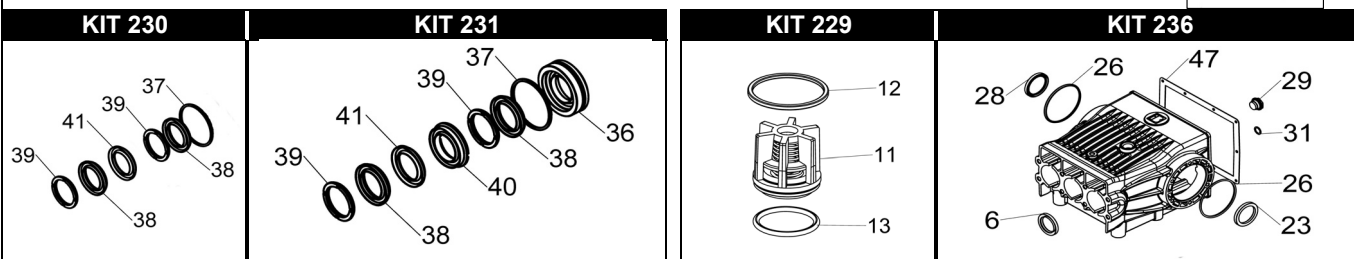

CX 6521 - 8521 - 1021

POS.	CODICE PART NO. RÉF.	DENOMINAZIONE - DESCRIPTION - DESCRIPTION	Q.TY	POS.	CODICE PART NO. RÉF.	DENOMINAZIONE - DESCRIPTION - DESCRIPTION	Q.TY
1	740018282	PUMP HEAD	1	26-kit.236	803291102	O-RING DIA.3,53X107,5	2
2	740006262	CRANKSHAFT CX 1021	1	27	812860002	BEARING 33111	2
2	740005262	CRANKSHAFT CX 8521	1	28-kit.236	802099702	CAP DIA.72X8	1
2	740004262	CRANKSHAFT CX 6521	1	29-kit.236	853515502	OLI SIGHT GLASS	1
3	740003112	CONNECTING ROD	3	30	852579002	PLUG. G 3/8	1
4	804466002	BUSH DIA.50x55x60	3	31-kit.236	824107002	GASKET	1
5	740009512	PLUNGER ROD	3	32	852753002	PLUG G 1" 1/2	1
6-kit.235-235	802194002	OIL SEAL DIA.45X65X8	3	33	803209102	O-RING DIA.2,62X40,95	1
7	844212002	WASHER D.20x47x1	3	34	852693002	PLUG G.3/4	1
8	740012182	CERAMIC PISTON DIA.30	3	35	803218002	O-RING DIA.3x22	1
9	864091102	BOLT M12X110 UNI 5737 INOX	3	36-kit.231	740015532	BACK GLAND	3
10	843898002	WASHER DIA.12X20X1,5	3	37-kit.230-231	803284002	O-RING DIA.3,53X68,6	3
11-kit.229	740010973	VALVE ASSEMBLY	6	38-kit.230-231	802166002	V PACKING DIA.30X50X10	6
12-kit.229	803264002	O-RING DIA.3,53x44,04	6	39-kit.230-231	740038322	THRUST PIN	6
13-kit.229	803253002	OR-RING DIA.3,53x34,52	6	40-kit.231	740039532	FRONT GLAND	3
14	864120002	BOLT M12X110 UNI 5931	8	41-kit.230-231	740040322	ANTRIEXTRUSION RING	3
15	740019282	VALVES COVER	2	42	862261002	BOLT M6X30 UNI 5931	10
16	864200002	BOLT M14X40 UNI 5931	16	43	740030612	MOUNTING RAIL (OPT.)	2
17	740008492	PISTON PIN	3	44	844006002	WASHER DIA.16X27X3,5 (OPT.)	6
18	800009002	SNAP RING DIA.20	6	45	864140002	BOLT M14X30 UNI 5737 (OPT.)	6
19	806587002	TAB 12x8x70	1	46	740001082	CRANKCASE	1
20	853539002	OIL FILLER PLUG	1	47-kit.236	740049722	GASKET	1
21	740002082	BACK COVER	1				
22	740022082	BEARING SUPPORT	2				
23-kit.236	802251002	OIL SEAL DIA.55X72X8	1				
24	863300002	BOLT M10X30 UNI 5931	12				
25	740050652	SHIM 0,1 mm	1				
25	740051652	SHIM 0,2 mm	2				
				REPAIR KIT			
				ITEM NO.s INCLUDED			
				PCS.			
				KIT 230	745001973	SPARE PARTS KIT	18
				KIT 231	745002973	SPARE PARTS KIT	24
				KIT 229	745000973	SPARE PARTS KIT	18
				KIT 235	745006973	SPARE PARTS KIT	3
				KIT 236	745007973	SPARE PARTS KIT	11